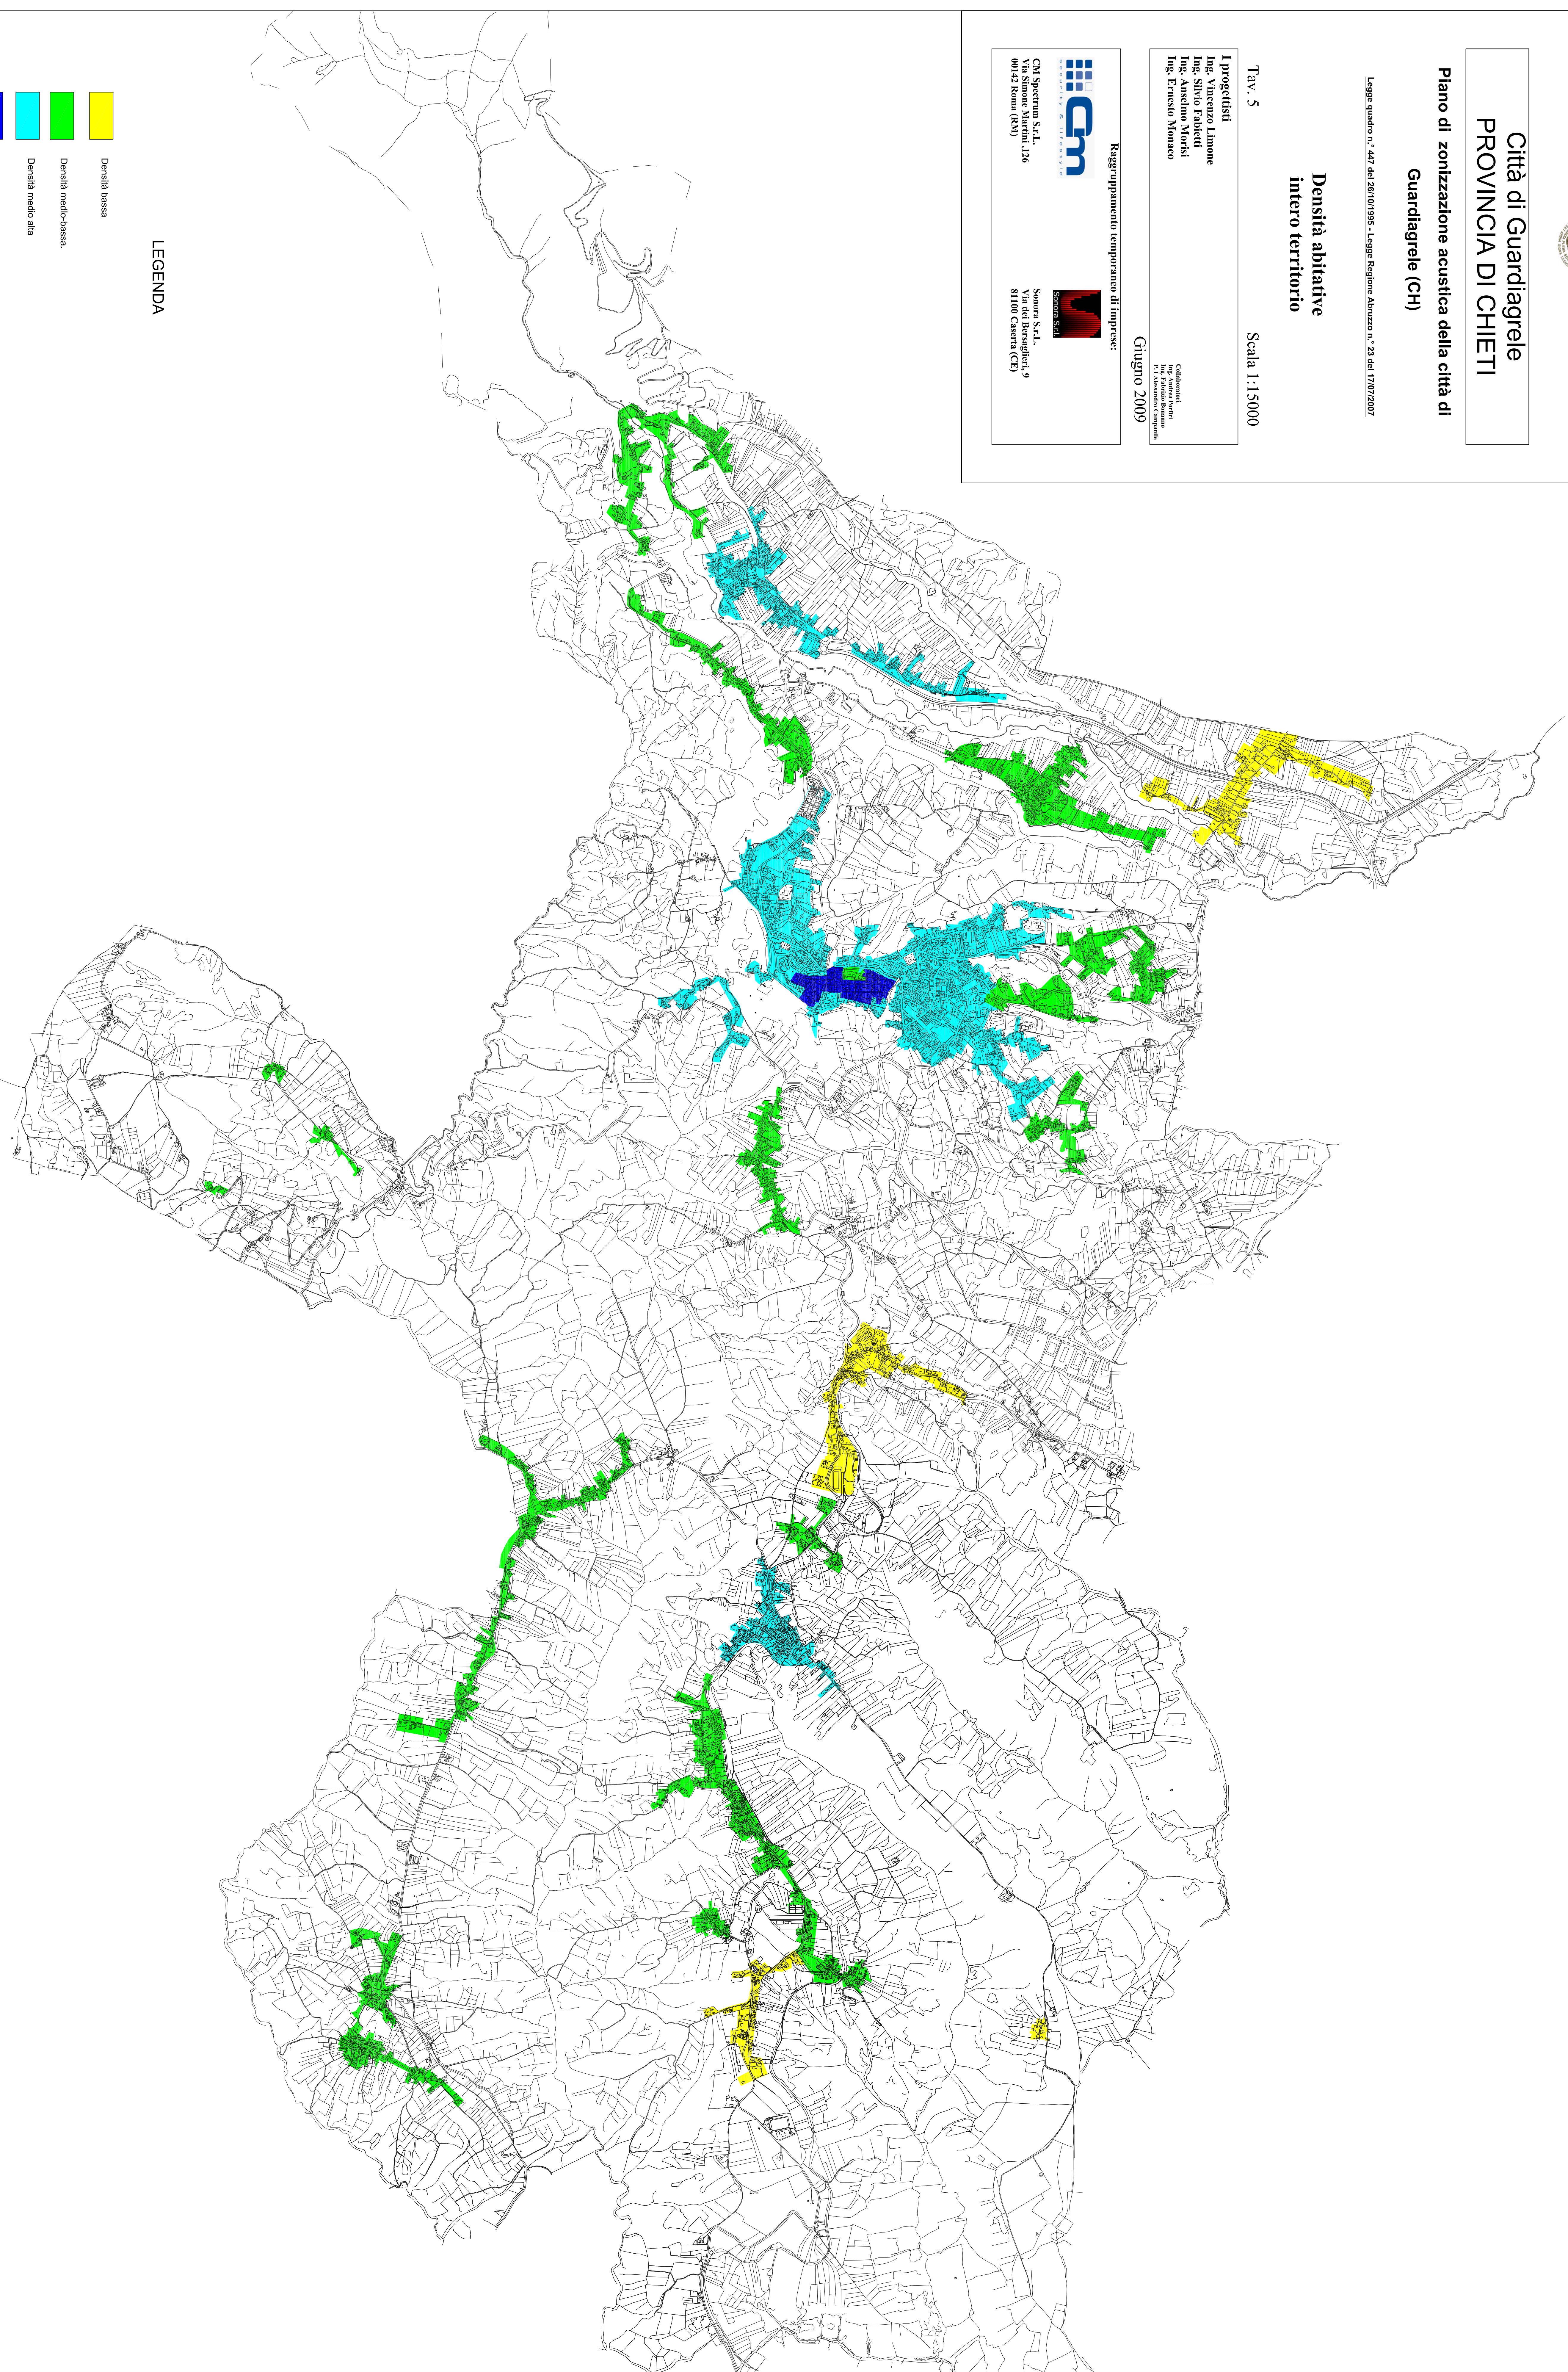

Città di Guardiagrele PROVINCIA DI CHIETI

Piano di zonizzazione acustica della città di
Guardiagrele (CH)

**Densità abitative
intero territorio**

Tav. 5

Scala 1:15000

Giugno 2009

Raggruppamento temporaneo di imprese:

LEGENDA